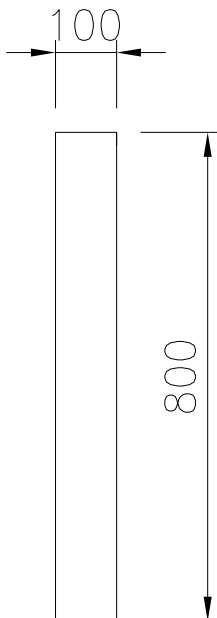

Modularna horizontalna linija
thermaline 80 - 100 mm zatvoreni
radni ormarić, gornji model, 1 strana

STAVKA #: _____

MODEL # _____

NAZIV # _____

SIS # _____

AIA # _____

588102 (MANABAAOOO)

Zatvoreni radni ormarić,
rukovanje sa jedne strane

Konstrukcija

- Zaštita od vode IPX5.
- Radna ploha 2mm u od nehrđajućeg čelika 1.4301 (AISI 304).
- Ravna radna ploha sa minimalnim mogućim zonama nečistoća za jednostavno čišćenje cjelokupne površine.
- Unutarnji okvir sa čvrstom konstrukcijom od nehrđajućeg čelika debljine 2mm i 3mm u 1.4301 (AISI 304).
- Uređaj izrađen u skladu sa DIN 18860_2 i 20mm debljine okapnice.

ODOBRENJE: _____

- Završni set, (12,5mm) za instalacije PNC 913250
leđa na leđa, desno
- Završni set, flush spoj, za instalaciju PNC 913253
leđa na leđa, lijevo
- Završni set, flush spoj, za instalaciju PNC 913254
leđa na leđa, desno

Prednja/e

Bočna/o

Gornja/e

Ključne informacije:

| | |
|---|--------|
| Vanjske dimenzije, širina: 588102 (MANABAAOOO) | 100 mm |
| Vanjske dimenzije, dubina: | 800 mm |
| Vanjske dimenzije, visina: | 250 mm |
| Neto težina: | 5 kg |