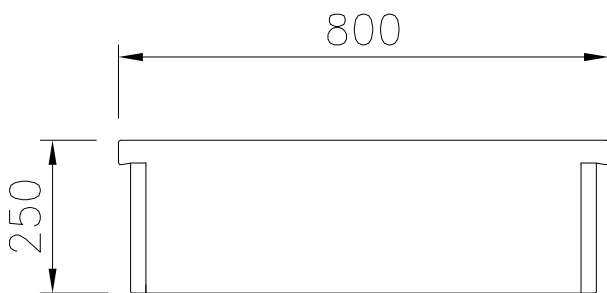

ODOBRENJE: _____

- Završni set, (12,5mm) za instalacije PNC 913250
leđa na leđa, desno
- Završni set, flush spoj, za instalaciju PNC 913253
leđa na leđa, lijevo
- Završni set, flush spoj, za instalaciju PNC 913254
leđa na leđa, desno

Prednja/e

Bočna/o

Gornja/e

Ključne informacije:

| | |
|---|--------|
| Vanjske dimenzije, širina: 588102 (MANABAAOOO) | 100 mm |
| Vanjske dimenzije, dubina: | 800 mm |
| Vanjske dimenzije, visina: | 250 mm |
| Neto težina: | 5 kg |